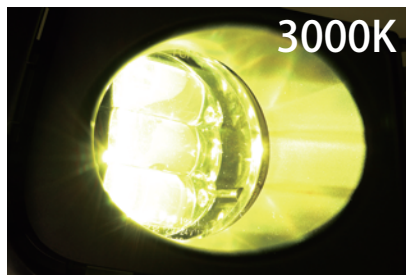

Type-A 3000K

Type-B 6300K

**高輝度18WハイパワーLEDを採用し、特殊レンズにより
フォグランプの理想の配光特性を実現し、Eマーク取得の
保安基準に適合したLEDFOGLAMP KITが誕生しました。**

- 純正フォグランプ装着車のみ対応。
- Eマークを取得していますので保安基準に適合し、安心して使用する事ができます。
- 高輝度3WハイパワーLEDを6個使用する事により、明るさを確保しながら省電力を実現しています。
- 特殊レンズによってワイドでカットラインが存在する光りを放ち、フォグランプの理想の配光特性を実現しています。
- 本体に装備された光軸調整機構により、配光の上下方向を調節する事が可能です。
- 純正フォグランプと同形状なので、純正フォグランプとの交換が容易で、電源は付属品のカプラーで簡単に接続できます。
- カラーは霧・雪・雨で効果を発揮する3000Kイエローと、白色光に青白さをプラスしたファッショナブルな6300Kホワイトの2色をラインナップしています。
- アルミダイキャスト製法により強固な作りになっています。

【保安基準適合】

Eマークを取得していますので保安基準適合品となります。

※車高変化等によって、保安基準が定める高さを満たさない場合は、保安基準適合になりません。

配光特性

鋭いLED光は特殊レンズによってフォグランプが必要とする左右の広がりを確保し、しかもカットラインが存在する照射光は、上側への散光をカットするので、霧・雪・雨の乱反射を防ぎます。

※撮影条件やモニターの違いにより、実際の商品とは色合いが異なって見える場合がございます。

※Type-BH はType-B の接続カプラーをH8/H11/H16 仕様に変更したタイプで、外観や寸法はType-B と同一です。

18W LED FOGLAMP KIT 適合表

バルブカラー

カラーは霧・雪・雨で効果を発揮する3000Kイエローと、白色光に青白さをプラスしたファッショナブルな6300Kホワイトの2色をラインナップしています。

※撮影条件やモニターの違いにより、実際の商品とは色合いが異なって見える場合がございます。